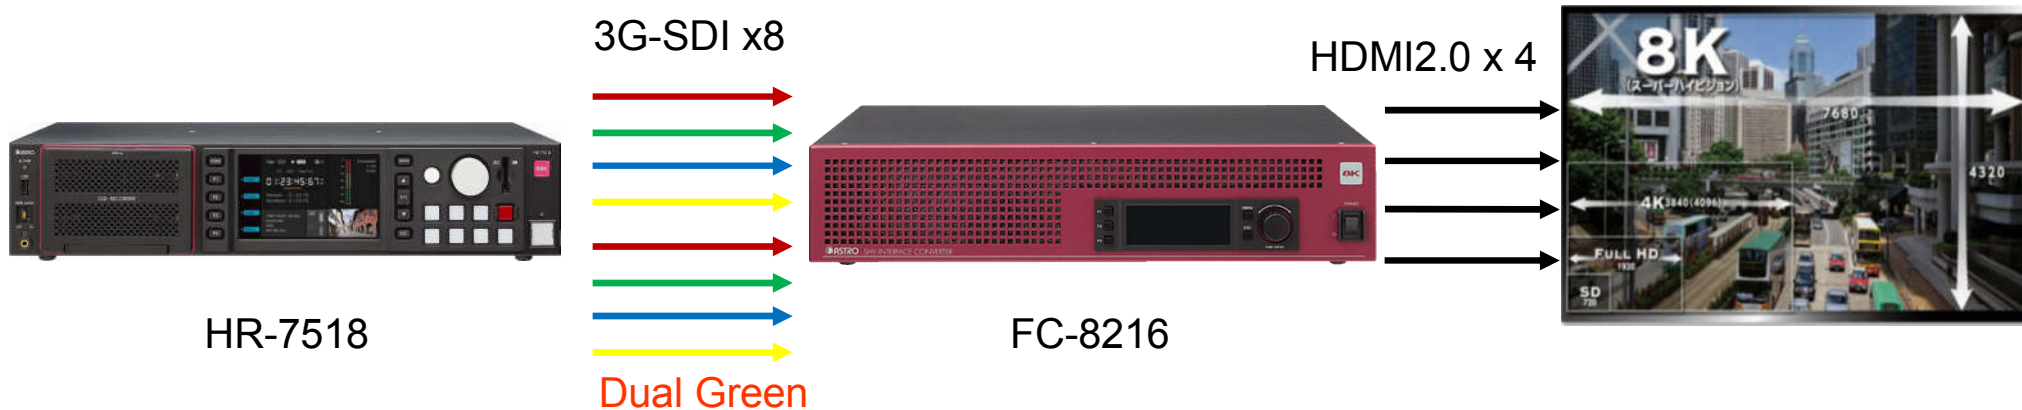

8K 120p/60p 非壓縮影像播放系統 HDMI

8K/60p 的系統可填寫
輸出介面: HDMI 2.0 x 4

非壓縮式影片的好處: 未經過 MPEG 或是 H.265 的有損壓縮
，可呈現最真實的敘景，可用於畫質評估、會場展示等

Output: 7680 x 4320 @ 60Hz
with 8 3G-SDI Cables
RGB/YCbCr
田字型分割

Output: 3840 x 2160 @ 60Hz x4
with 4 HDMI 2.0 Cables
RGB/YCbCr
田字型分割