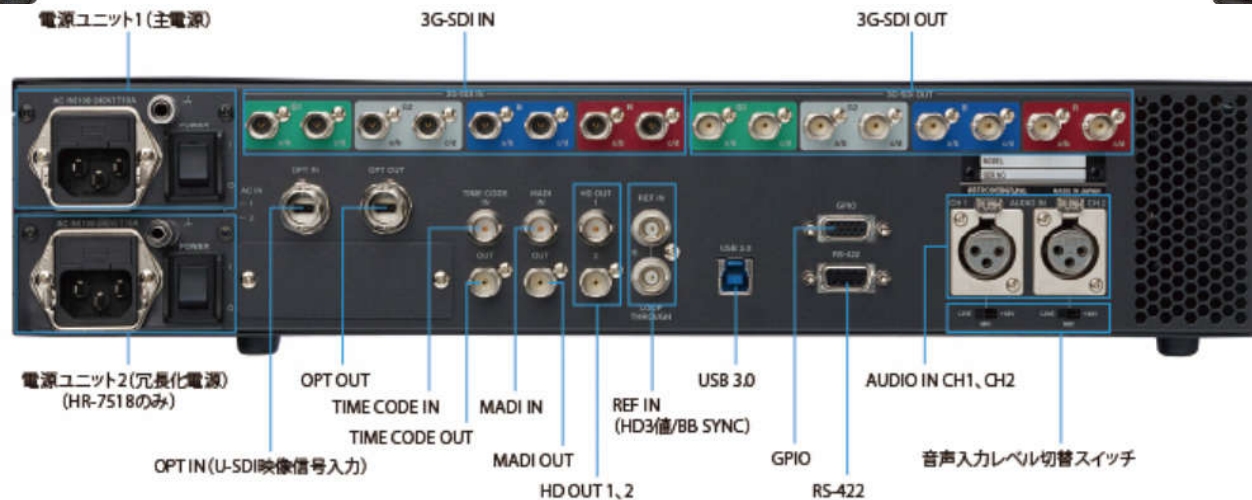

# 8Kx4K SSD 非圧縮式録／放影機

HR-7518 - 支援至 8K 4K 60Hz

HR-7518-A - 支援至 8K 4K 120Hz

SSD 支援 2T x2 或是 4T x2  
除く Dual Green 格式 外亦 支援 HQX

# HR-7518 SSD 錄/放機 主要規格

包含 HQX 編碼及解碼器，  
可進行長時間8K影像錄/放

支援的解析度		介面	
解析度	垂直更新率	Input & Output	3G-SDI(SMPTE 424M/ST 425-1) x 8
8K (7680 x 4320) Dual Green	59.94Hz		Ancillary data(Audio,TC)
8K YCbCr 4:2:0			Optical(ARIB STD-B58) x 1
8K YCbCr 4:2:2			Ancillary data(Audio,TC)
8K RGB 4:4:4			12G-SDI(SMPTE ST 2082-1) x 6
8K YCbCr 4:2:0	119.88Hz		In future, <b>NOT available yet.</b>
8K YCbCr 4:2:2			
8K RGB 4:4:4			

影像規格 (此表是以 2T SSD x1計算)	播放時間	非壓縮式		壓縮式 (HQX) 8:1	
		非壓縮式	壓縮式	非壓縮式	壓縮式
59.94p	8K Dual Green (需同時安裝兩顆SSD)	20 mins	40mins	20 mins	40mins
	8K YCbCr 4:2:0	N/A	40mins	N/A	40mins
	8K YCbCr 4:2:2	N/A	40mins	N/A	40mins
	8K RGB 4:4:4 ※1	N/A	40mins	N/A	40mins
119.88p	8K YCbCr 4:2:0	N/A	20mins	N/A	20mins
	8K YCbCr 4:2:2	N/A	20mins	N/A	20mins
	8K RGB 4:4:4 ※1	N/A	20mins	N/A	20mins

SSD Packet

■ 2TB : MM-210

■ 4TB : MM-210-1

※1 會先轉成 YCbCr 4:2:2 再進行編碼