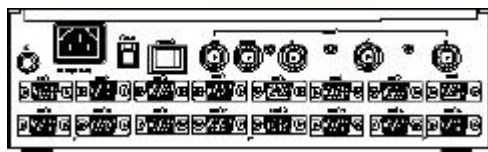

ASTRO VD-675/676 高品質 150Mhz 訊號分配器

體積小、1 對 8 / 16 分配器

不衰減配銷中

1. 最大頻寬範圍：類比 5-150Mhz。
2. 採用雙組控制電路，高頻寬，訊號不會衰減。
3. 共有 1 對 8 (VD-675) 及 1 對 16 (VD-676) 兩機型。
4. 最適合一般的 CRT 及 LCD Monitor 品管單位熱機及展示使用。

規 格	
頻寬	5.00 - 150.00 MHz
輸入訊號規格 (Video)	一組輸入訊號：R,G,B 各一個 BNC 接頭 電壓位準: -1.0V ~ 1.0V 75ohm (DC 200Mhz)
輸入訊號規格 (Sync)	一組輸入訊號：HS, VS 各一個 BNC 接頭 電壓位準: -0.3V ~ 2.0V 75ohm
輸出訊號規格 (Video)	VD-675 : 8 組輸出訊號：R,G,B 共 8 個 D-Sub 15 Pin 接頭 VD-656 : 16 組輸出訊號：R,G,B 共 16 個 D-Sub 15 Pin 接頭 電壓位準: -1.0V ~ 1.0V 75ohm 頻寬: (DC 150Mhz (within +1 to 3 db))
輸出訊號規格 (Sync)	VD-655 : 8 組輸出訊號：HS, VS 共 8 個 D-Sub 15 Pin 接頭 VD-656 : 16 組輸出訊號：HS, VS 共 16 個 D-Sub 15 Pin 接頭 電壓位準: -0.3V ~ 2.0V 75ohm
輸出接頭形狀	BNC (HS , VS , R , G , B) 輸入 / D-Sub 15 Pin 輸出接頭
電源	AC 100 ~ 240 V (50 / 60 Hz)
消費電力	最大 30 W
重量	VD-675 : 3 Kg / VD-676 : 3.5 Kg
操作環境	+5 ~ 40
外型尺寸	295 W * 83H * 210D (mm)