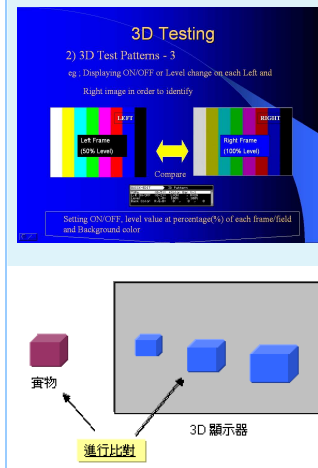

VM-1822 **HDMI** 1.4a 模組 (VG-87x 系列用)

HDMI 1.4a & 3D, ARC

- ARC (Audio Return Channel 功能)**
透過 CEC Channel 和 LCD TV 溝通，測試 ARC 功能，並可將結果顯示在 LCD TV 上。
ARC 的聲音可以由 VM-1822 的 Coaxial out 輸出確認。
- 3D 測試功能** – 除了 HDMI 之外亦可由其他介面輸出
提供軟體可讓 user 將 L/R 的 2 張圖轉成 HDMI 的 3D 規格
亦可將連續圖片轉成動態格式(需配合 VM-1819 模組)
提供專用的 3D 測試 Pattern 來測試 3D 影像電路
支援 **HDMI 的 8 種 3D 規格**: 且支援 VSI infotrame packet
Frame Packing, Frame Packing for Interlaced Format, Field Alternative, Line Alternative, top & bottom, Side-by-Side(Full)
Side-by-Side(Half-Horizontal), Side-by-Side(Half Quincunx)
- Frame sequential 3D 格式亦有支援。**
- 最大頻寬為 165Mhz, 所以部份 3D Timing 無法支援, 如 297Mhz 的 3D Timing, 以及 4k 2k timing 也無法支援
- HEAC 功能目前暫時無法支援, 日後可升級**
- 支援 **CEC additional commands**

規

格

支援標準	HDMI 1.4a EIA/CEA-861E
輸出通道	2 Channel 獨立輸出
Video 頻寬	8~10bit: 25 ~ 165Mhz (by Sii9134) 12bit: 25 ~ 150Mhz 16bit: 25 ~ 82.5Mhz (1080p 30Hz)
TMDS 頻寬	225Mhz(Max), 2.25Gb/s(data rate)
最大畫面解析度	4Kx4Kx24bits / 16777216 色全彩
HDMI 訊號	EIA/CEA-861E & CEC & ARC xvYCC, RGB, YCrCb 444/422
灰階數	Color depth 8, 10, 12, 16bits (RGB & YUV444) 8, 10,12 bits (YUV 422)
HDCP	HDCP 1.2 規格 2 Channel 可同時輸出
EDID	Ver1.3(Enhanced DDC)
內建聲音訊號	Channel: 8Channel (max) 取樣率:32, 44.1, 48, 88.2, 96, 176.4, 192kHz 位元數:16,20,24bits 頻率:20 to 24KHz(100Hz step) 聲音類別: sine wave tone (L-PCM)
外部輸入聲音	I2S, COAXIAL RCA
杜比數位聲音 (此為選購功能) (HDMI CTS1.4a)	支援 one bit audio (DSD), Dolby Digital (AC3), Dolby True HD, MPEG2-AAC, DTS, DTS HD, DTS Express.
ARC 功能	透過 CEC 通道指令測試 ARC 功能
3D (此為選購功能)	支援 HDMI 1.4a 的 3D 規格輸出格式; Frame Packing, Frame Packing for Interlaced Format, Field Alternative, Line Alternative, Top & Bottom, Side-by-Side(Full), Side-by-Side(Half-Horizontal), Side-by-Side(Half Quincunx)
HEC (此為選購功能)	Audio Return Channel, Ethernet both supported(Type e1) (此功能會以外接擴充盒附加)

ARC 測試功能示意圖，測試結果直接顯示在 TV

HDMI 3D Pattern BMP 圖檔專用編輯軟體 – 格式轉換
此處範例為 Fram Packing 的格式

內建的 3D 專用測試 Pattern, 目前有 8 種業界常用 Pattern

3D BMP 圖片, 採用電腦動畫 (CG) 做成, 依據不同尺寸的電視提供不同的 PATTERN 來測試

宇宏企業(股)有限公司 RADIOTEK CORPORATION