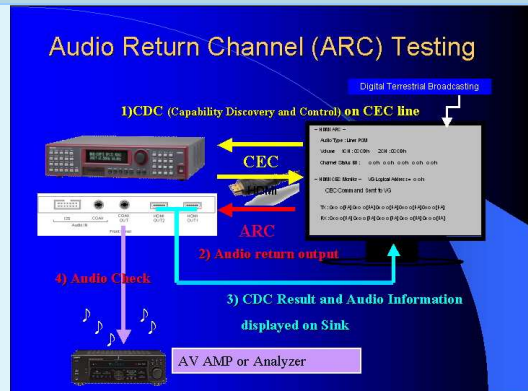

VM-1822 **HDMI** 1.4a 模組 (VG-87x 系列用)

HDMI 1.4a & 3D, ARC

- ARC (Audio Return Channel 功能)**
透過 CEC Channel 和 LCD TV 溝通，測試 ARC 功能，並可將結果顯示在 LCD TV 上。
ARC 的聲音可以由 VM-1822 的 Coaxial out 輸出確認。
- 3D 測試功能** – 除了 HDMI 之外亦可由其他介面輸出
提供軟體可讓 user 將 L/R 的 2 張圖轉成 HDMI 的 3D 規格
亦可將連續圖片轉成動態格式(需配合 VM-1819 模組)
提供專用的 3D 測試 Pattern 來測試 3D 影像電路
支援 **HDMI 的 8 種 3D 規格**: 且支援 VSI infotrame packet
Frame Packing, Frame Packing for Interlaced Format, Field Alternative, Line Alternative, top & bottom, Side-by-Side(Full)
Side-by-Side(Half-Horizontal), Side-by-Side(Half Quincunx)
- Frame sequential 3D 格式亦有支援。**
- 最大頻寬為 165Mhz, 所以部份 3D Timing 無法支援, 如 297Mhz 的 3D Timing, 以及 4k 2k timing 也無法支援
- HEAC 功能目前暫時無法支援, 日後可升級**
- 支援 **CEC additional commands**

規

格

支援標準	HDMI 1.4a EIA/CEA-861E
輸出通道	2 Channel 獨立輸出
Video 頻寬	8~10bit: 25 ~ 165Mhz (by Sii9134) 12bit: 25 ~ 150Mhz 16bit: 25 ~ 82.5Mhz (1080p 30Hz)
TMDS 頻寬	225Mhz(Max), 2.25Gb/s(data rate)
最大畫面解析度	4Kx4Kx24bits / 16777216 色全彩
HDMI 訊號	EIA/CEA-861E & CEC & ARC xvYCC, RGB, YCrCb 444/422
灰階數	Color depth 8, 10, 12, 16bits (RGB & YUV444) 8, 10,12 bits (YUV 422)
HDCP	HDCP 1.2 規格 2 Channel 可同時輸出
EDID	Ver1.3(Enhanced DDC)
內建聲音訊號	Channel: 8Channel (max) 取樣率:32, 44.1, 48, 88.2, 96, 176.4, 192kHz 位元數:16,20,24bits 頻率:20 to 24KHz(100Hz step) 聲音類別: sine wave tone (L-PCM)
外部輸入聲音	I2S, COAXIAL RCA
杜比數位聲音 (此為選購功能) (HDMI CTS1.4a)	支援 one bit audio (DSD), Dolby Digital (AC3), Dolby True HD, MPEG2-AAC, DTS, DTS HD, DTS Express.
ARC 功能	透過 CEC 通道指令測試 ARC 功能
3D (此為選購功能)	支援 HDMI 1.4a 的 3D 規格輸出格式; Frame Packing, Frame Packing for Interlaced Format, Field Alternative, Line Alternative, Top & Bottom, Side-by-Side(Full), Side-by-Side(Half-Horizontal), Side-by-Side(Half Quincunx)
HEC (此為選購功能)	Audio Return Channel, Ethernet both supported(Type e1) (此功能會以外接擴充盒附加)

ARC 測試功能示意圖，測試結果直接顯示在 TV

HDMI 3D Pattern BMP 圖檔專用編輯軟體 – 格式轉換
此處範例為 Fram Packing 的格式

內建的 3D 專用測試 Pattern, 目前有 8 種業界常用 Pattern

3D BMP 圖片, 採用電腦動畫 (CG) 做成, 依據不同尺寸的電視提供不同的 PATTERN 來測試

宇宏企業(股)有限公司 RADIOTEK CORPORATION