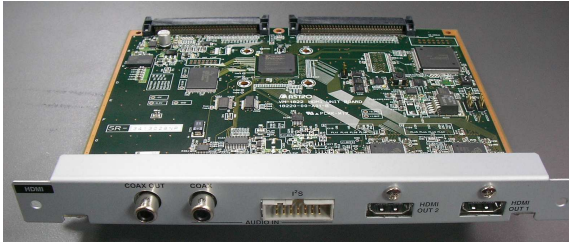

VM-1822 **HDMI** 1.4a 模組 (VG-87x 系列用)

HDMI 1.4a & 3D, ARC

- ARC (Audio Return Channel 功能)**
透過 CEC Channel 和 LCD TV 溝通，測試 ARC 功能，並可將結果顯示在 LCD TV 上。
ARC 的聲音可以由 VM-1822 的 Coaxial out 輸出確認。
- 3D 測試功能** – 除了 HDMI 之外亦可由其他介面輸出
提供軟體可讓 user 將 L/R 的 2 張圖轉成 HDMI 的 3D 規格
亦可將連續圖片轉成動態格式(需配合 VM-1819 模組)
提供專用的 3D 測試 Pattern 來測試 3D 影像電路
支援 **HDMI 的 8 種 3D 規格**: 且支援 VSI infotrame packet
Frame Packing, Frame Packing for Interlaced Format, Field Alternative, Line Alternative, top & bottom, Side-by-Side(Full)
Side-by-Side(Half-Horizontal), Side-by-Side(Half Quincunx)
- Frame sequential 3D 格式亦有支援。**
- 最大頻寬為 165Mhz, 所以部份 3D Timing 無法支援, 如 297Mhz 的 3D Timing, 以及 4k 2k timing 也無法支援
- HEAC 功能目前暫時無法支援, 日後可升級**
- 支援 **CEC additional commands**

規

格

支援標準	HDMI 1.4a EIA/CEA-861E
輸出通道	2 Channel 獨立輸出
Video 頻寬	8~10bit: 25 ~ 165Mhz (by Sii9134) 12bit: 25 ~ 150Mhz 16bit: 25 ~ 82.5Mhz (1080p 30Hz)
TMDS 頻寬	225Mhz(Max), 2.25Gb/s(data rate)
最大畫面解析度	4Kx4Kx24bits / 16777216 色全彩
HDMI 訊號	EIA/CEA-861E & CEC & ARC xvYCC, RGB, YCrCb 444/422
灰階數	Color depth 8, 10, 12, 16bits (RGB & YUV444) 8, 10,12 bits (YUV 422)
HDCP	HDCP 1.2 規格 2 Channel 可同時輸出
EDID	Ver1.3(Enhanced DDC)
內建聲音訊號	Channel: 8Channel (max) 取樣率:32, 44.1, 48, 88.2, 96, 176.4, 192kHz 位元數:16,20,24bits 頻率:20 to 24KHz(100Hz step) 聲音類別: sine wave tone (L-PCM)
外部輸入聲音	I2S, COAXIAL RCA
杜比數位聲音 (此為選購功能) (HDMI CTS1.4a)	支援 one bit audio (DSD), Dolby Digital (AC3), Dolby True HD, MPEG2-AAC, DTS, DTS HD, DTS Express.
ARC 功能	透過 CEC 通道指令測試 ARC 功能
3D (此為選購功能)	支援 HDMI 1.4a 的 3D 規格輸出格式; Frame Packing, Frame Packing for Interlaced Format, Field Alternative, Line Alternative, Top & Bottom, Side-by-Side(Full), Side-by-Side(Half-Horizontal), Side-by-Side(Half Quincunx)
HEC (此為選購功能)	Audio Return Channel, Ethernet both supported(Type e1) (此功能會以外接擴充盒附加)

ARC 測試功能示意圖，測試結果直接顯示在 TV

HDMI 3D Pattern BMP 圖檔專用編輯軟體 – 格式轉換
此處範例為 Fram Packing 的格式

內建的 3D 專用測試 Pattern, 目前有 8 種業界常用 Pattern

3D BMP 圖片, 採用電腦動畫 (CG) 做成, 依據不同尺寸的電視提供不同的 PATTERN 來測試

宇宏企業(股)有限公司 RADIOTEK CORPORATION